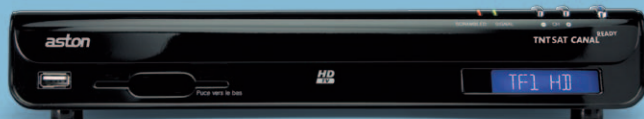

ETONNEZ VOS YEUX ET VOS OREILLES GRÂCE À LA HD

- Une image exceptionnelle, plus fine, aux couleurs lumineuses et naturelles.
- Un son surround Dolby Digital Plus vous donnant la sensation d'être au cœur de l'action !