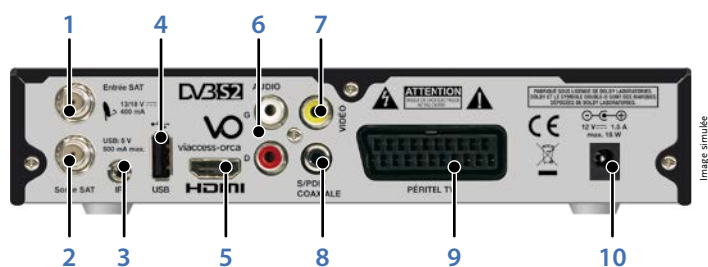

- Sous-titrages (si diffusés), décodeur Télétexte
- Guide électronique des programmes (EPG)
- Verrouillage parental pour les fonctions du menu
- Contrôle parental -10, -12, -16 et -18 ans
- 8 plages de programmation d'enregistrement
- 7 listes de chaînes favorites pour les programmes radio et TV
- Fonction de copie de listes de chaînes entre terminaux
- Renumérotation des chaînes dans les listes favoris
- Mise à jour du logiciel par satellite (OTA) et via le port USB du terminal
- Fonction mise en veille automatique et faible consommation électrique
- Lecteur de carte Viaccess
- Alimentation 12 V pour utilisation type camping-car
- Prise IR pour le branchement d'un déport de télécommande (accessoire non inclus, disponible auprès de votre revendeur)
- **Connecteurs** : Entrée SAT, Sortie SAT, HDMI, 1 Péritel TV (RGB/CVBS), S/PDIF coaxiale, 3 RCA (Audio G & D, Vidéo), USB 2.0, entrée déport infrarouge, entrée d'alimentation
- **Accessoires** : Télécommande, 2x piles (type AAA), adaptateur d'alimentation 12 V

1. Entrée signal satellite
2. Sortie signal satellite
3. Entrée infrarouge pour déport de télécommande
4. Interface USB
5. Sortie HDMI pour TV HD
6. Sorties audio G, D pour amplificateur TV/Hi-Fi (RCA)
7. Sortie vidéo SD pour TV (RCA)
8. Sortie audio numérique (S/PDIF)
9. Sortie TV SD (péritel)
10. Connecteur d'alimentation

Connecteurs

Entrée SAT
Sortie SAT
HDMI
1 Péritel TV (RGB/CVBS)
S/PDIF coaxiale
3 RCA (Audio G & D, Vidéo)
USB 2.0
Entrée extension infrarouge
Entrée d'alimentation

USB interface

USB 2.0 Grande vitesse
Connecteur type A
Charge maximale à 5 V / 500 mA (max.)

Caractéristiques générales

Alimentation : Adaptateur externe
Gamme des tensions d'entrée: 100 – 240 V AC 50/60 Hz
Tension en sortie: DC 12 V ; 1,5 A
Puissance consommée: 18 W max., typique 10 W
Consommation en veille: max 1W
Température de fonctionnement: 0 °C ~ +40 °C
Température de stockage: -10 °C ~ +50 °C
Gamme d'humidité de fonctionnement: 10~85% RH, non-condensé

Taille (L x P x H) en mm: 210 x 136 x 42
Poids: 0,59 kg
Cartons de 5 terminaux
LD 9400 EAN: 5702663051706