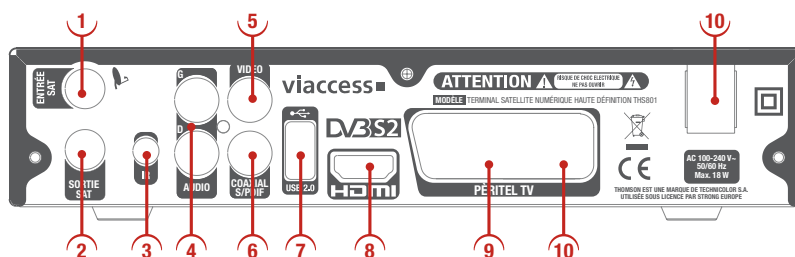

Vidéo:

Niveau profil: MPEG-2 SD, MPEG-4 HD, H.264
Résolution vidéo: SD: 720 x 576i; HD: 1920 x 1080i; 1280 x 720p

Audio:

Mode: Stéréo, Mono, Dolby* (AC3 et AC3+)

Syntaxeur:

Puissance LNB polarisation
Vertical: 12.5 ~ 14 V DC
Horizontal: 17 ~ 19 V DC
Maximum charge courante: 400 mA, surcharge protégée
Versions DiSEqC: 1.0, 1.1

USB interface:

USB 2.0 Grande vitesse
Connecteur type A
Charge maximale 500 mA à 5 V

Média:

Lecture de music – MP3
Format image – JPG, PNG

Connecteurs:

Entrée SAT
Sortie SAT
Péritel TV (RGB, CVBS)
Entrée extension infrarouge
1 HDMI v1.4b (avec HDCP)
Sortie RCA : Audio G/D & Vidéo
S/PDIF : sortie coaxiale
USB 2.0

Données générales:

Gamme des tensions d'entrée: 100 - 240 V 50/60Hz
Puissance consommée: max. 18 W, typ. 9 W
Consommation en veille: 0.80 W
Température de fonctionnement: 0 ~ +40 °C
Température de stockage: -10 ~ +50 °C
Gamme d'humidité de fonctionnement: 10~85% RH, Non-condensé
Taille (L x D x H): 211 x 148 x 49.3 mm
Poids: 0.68 kg

Connexions:

1. Entrée signal parabole
2. 2ème terminal satellite
3. Entrée extension infrarouge
4. Amplificateur audio numérique
5. TV (RCA)
6. Amplificateur TV/Hi-Fi
7. Périphérique USB
8. TV (HDMI)
9. TV (péritel)
10. Cordon d'alimentation

*Dolby et symbole double-D sont des marques enregistrées du laboratoire Dolby

EAN THS801 : 8717185447286

HOTLINE
FR 0826 461 062
support_fr@thomsonstb.net
€ 0,15 par min poste fixe en France

THOMSON est une marque de TECHNICOLOR S.A.
utilisée sous licence par STRONG Europe
Représenté par STRONG Ges.m.b.H.
Franz-Josefs-Kai 1 • 1010 Vienne • Autriche

Utilisation d'un décodeur et d'une carte TNTSAT exclusivement limitée au Territoire Français Métropolitain et Monaco, au profit de personnes physiques, pour un usage privé et personnel.

THOMSON déclare que ce point est conforme aux exigences de base et aux autres dispositions et directives applicables 2004/108/EC et 73/23/EC, RoHS 2002/95/EC