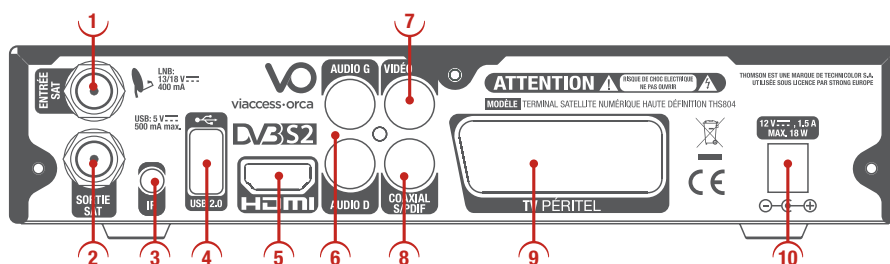

Synétiseur:

Front: DVB-S/DVB-S2
Gamme des fréquences d'entrée: 950 – 2150 MHz
Impédance RF: 75 Ohms +/- 5%
Niveau de signal: -65 ~ -25 dBm
Impédance du signal d'entrée: 75 Ohms +/- 5%
Puissance LNB polarisation: 13/18 V, 400 mA, surcharge protégée
Versions DiSEqC: 1.0, 1.1

Vidéo:

Débit d'entrée: 60 Mbit/s max.
Résolution vidéo: SD 720 x 576p; HD: 1920 x 1080p, 1920 x 1080i, 1280 x 720p
Aspect conversion: Letter Box, Pan & Scan

Audio:

Vitesse d'échantillonnage: 32, 44.1, 48 kHz
Modes audio: Stéréo, Mono

Mémoires et système

Processeur: STIH237@ 650MHz
Mémoire flash: 4MB SPI+128MB Nand
Mémoire système: 256 MB

USB interface:

USB 2.0 Grande vitesse
Connecteur type A
Charge maximale à 5 V / 500 mA (max.)

Connecteurs:

Entrée SAT
Sortie SAT
HDMI
1 Péritel TV (RGB/CVBS)
S/PDIF coaxiale
3 RCA (Audio G & D, Vidéo)
USB 2.0
Entrée extension infrarouge
Entrée d'alimentation

Caractéristiques générales

Gamme des tensions d'entrée: 100 – 240 V AC 50/60 Hz
Puissance consommée: 18 W max., typ. 10 W
Consommation en veille: max. 1.0 W
Température de fonctionnement: 0 °C ~ +40 °C
Température de stockage: -10 °C ~ +50 °C
Gamme d'humidité de fonctionnement: 10~85% RH, non-condensé
Taille (L x D x H) en mm: 210 x 136 x 42
Poids: 0.59 kg

Connecteurs:

1. Entrée signal parabole
2. Deuxième terminal satellite
3. Extension infrarouge (non inclus)
4. Périphérique USB
5. TV (HDMI)
6. Amplificateur TV/Hi-Fi (RCA)
7. TV (RCA)
8. Amplificateur Audio Numérique (S/PDIF)
9. TV (péritel)
10. Cordon d'alimentation

EAN THS804 : 8717185448511

THOMSON est une marque de TECHNICOLOR S.A. utilisée sous licence par STRONG Europe
Représenté par STRONG Ges.m.b.H.
Franz-Josefs-Kai 1 • 1010 Vienne • Autriche
Email: support_at@strong.tv

La durée de validité de la carte TNTSAT est de 4 ans. Voir conditions de renouvellement au terme de ces 4 ans sur le site www.tntsat.tv
Utilisation d'un décodeur et d'une carte TNTSAT exclusivement limitée au Territoire Français Métropolitain et Monaco, au profit de personnes physiques, pour un usage privé et personnel.

THOMSON déclare que ce point est conforme aux exigences de base et aux autres dispositions et directives applicables CE 2004/108/EC et 73/23/EC, RoHS 2002/95/EC

HOTLINE

FR 0826 461 062
support_fr@thomsonstb.net
€ 0,15 par min poste fixe en France