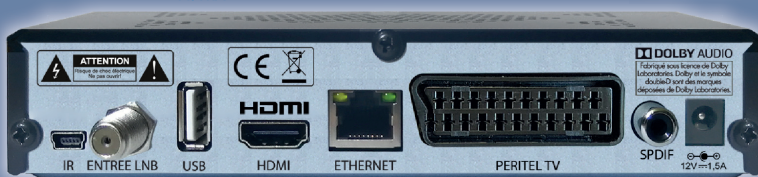

# HDMI™

Ce terminal permet de réceptionner les chaînes de l'offre de service TNTSAT ainsi que les chaînes diffusées en Haute Définition sur le satellite ASTRA 19,2° Est mais également les chaînes gratuites de n'importe quel satellite.

Vous pouvez également réceptionner FRANCE3 de la région de votre choix.

Il sera fourni avec une carte d'une durée de validité de 4ans à compter de sa 1ère initialisation. Sa connexion USB permet d'utiliser les fonctions d'enregistrement ainsi que du Timeshift (Enregistrement différé).

#### Fonction Timeshift

- Accès au décrochage régional de la chaîne France 3
- Verrouillage parental
- Réception en Bande KU
- Capacité de plus de 3000 chaînes
- EPG (Guide électronique des programmes)
- Une liste de chaînes favorites
- Mise à jour du logiciel par satellite ou USB
- Fonction Timer
- Teletext, sous-titres
- Consommation en veille inférieur à 0,5Watts
- Alimentation : 220V ou 12Volts (Pour camping car)**
- Dimensions 170 x 130 x 35 mm