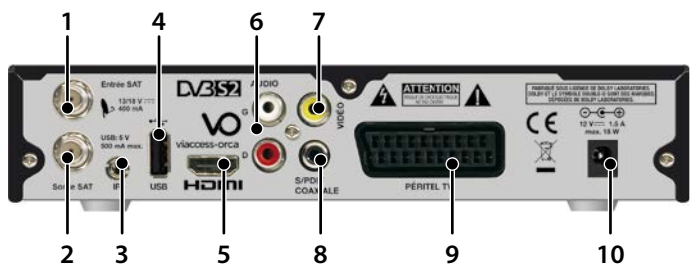

Terminal Haute Définition de Reception

- Terminal MPEG-4 HD pour recevoir les programmes TNT diffusés en numérique Haute Définition via satellite, en plus de ceux diffusés en simple définition
- Lecteur de carte Viaccess TNTSAT
- Installation rapide des chaînes de la TNT disponibles par satellite avec TNTSAT
- Capacité mémoire de 4000 chaînes TV et radio
- Menu d'assistance à la première installation rapide et automatique des chaînes de l'offre de service TNTSAT reçue via le satellite ASTRA (19,2 ° EST)
- Mise à jour automatique de la liste des chaînes de la TNT disponibles par satellite avec TNTSAT
- Réception multi-satellite à l'aide de la commutation DiSEqC 1.0, 1.1
- Affichage du No de chaîne en opération et de l'heure en veille
- Excellente qualité audio et vidéo
- Résolutions 1080i, 720p ou 576p
- Gestion des décrochages régionaux pour France 3
- Barre d'intensité et de qualité du signal satellite reçu
- Port USB: pour enregistrement et mises à jour
- Fonction Timeshift : pause du direct
- Rappel de la dernière chaîne visionnée au démarrage
- Menu d'affichage à l'écran (OSD) bilingue français et anglais.
- Sous-titrages (si diffusés), décodeur Télétexte
- Guide électronique des programmes (EPG)
- Contrôle parental -10, -12, -16 et -18 ans
- 8 pages de programmation d'enregistrement
- 7 listes de chaînes favorites pour les programmes radio et TV
- Fonction de copie de listes de chaînes entre terminaux
- Renumérotation des chaînes dans les listes favoris
- Mise à jour du logiciel par satellite (OTA) via le port USB